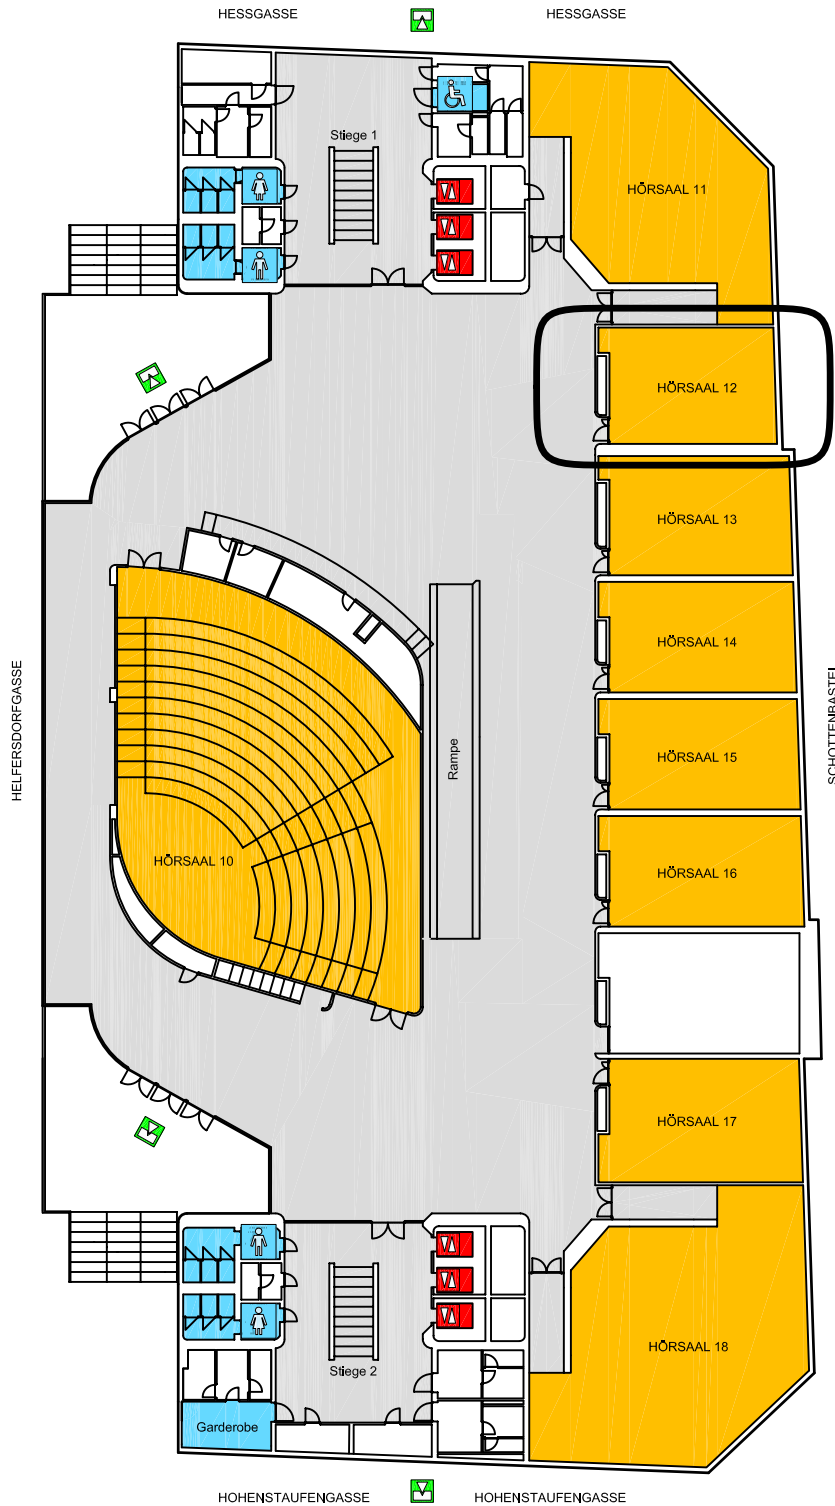

JURIDICUM

1. Untergeschoss

universität
wien

- | | | | | | | |
|--------------------------------------|-------------------------------|---------------------------------|-----------------------|----------------------------|-----------------------------|-----------------|
| Ausgang
Exit | Aufzug
Elevator | WC Damen
Women | WC Herren
Men | Behinderten-WC
Disabled | Portier
Information Desk | Bankomat
ATM |
| Veranstaltungsräume
Meeting Rooms | Supporträume
Support Areas | Gastronomie
Food & Beverages | Gänge
Common Areas | | | |