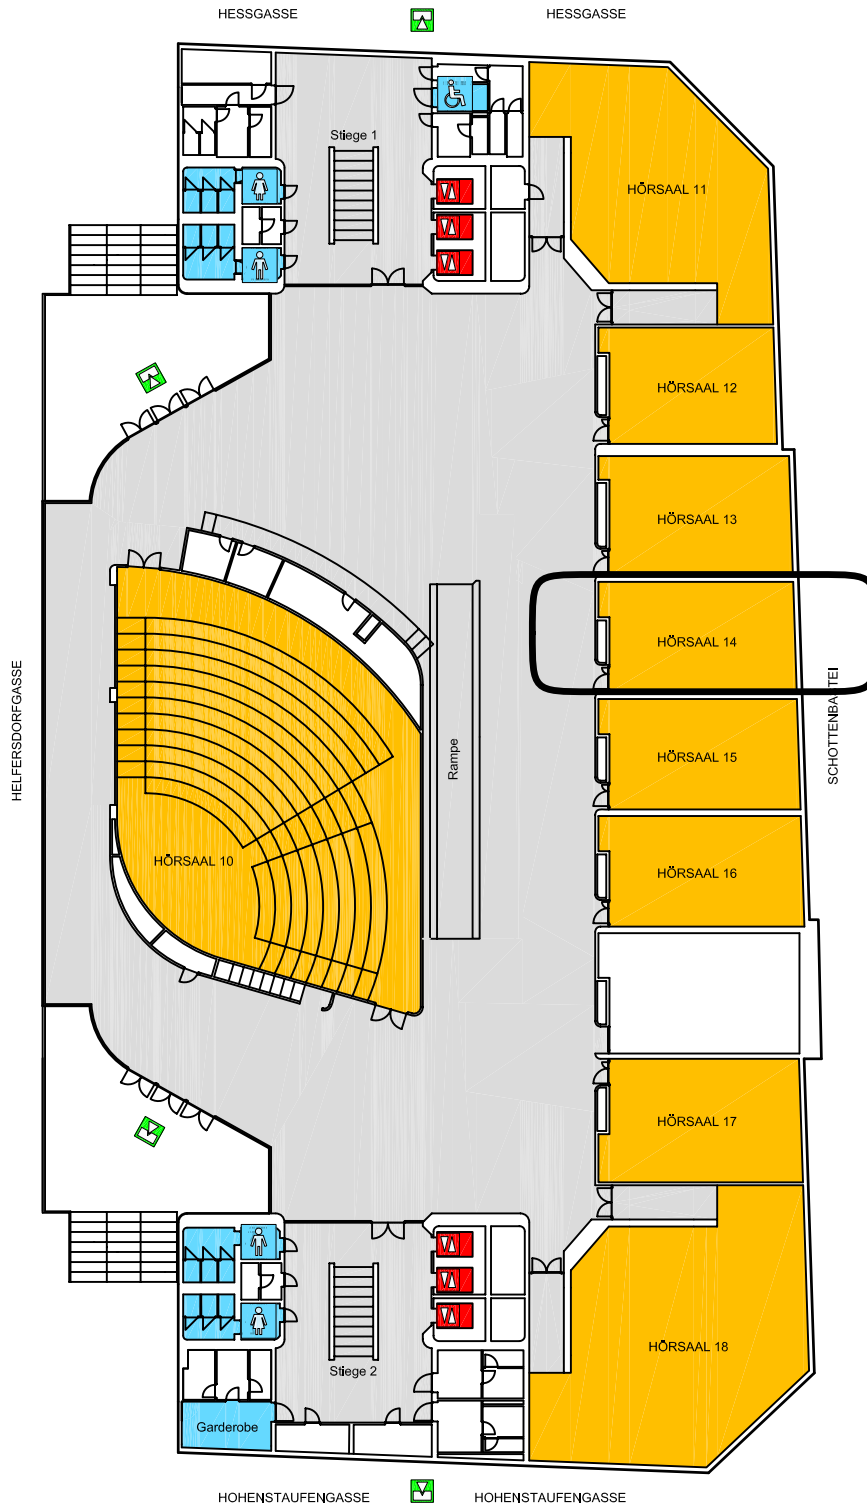

JURIDICUM

1. Untergeschoss

universität
wien

- | | | | | | | |
|--|---|---|---|--|---|---|
|  Ausgang
Exit |  Aufzug
Elevator |  WC Damen
Women |  WC Herren
Men |  Behinderten-WC
Disabled |  Portier
Information Desk |  Bankomat
ATM |
|  Veranstaltungsräume
Meeting Rooms |  Supporträume
Support Areas |  Gastronomie
Food & Beverages |  Gänge
Common Areas | | | |